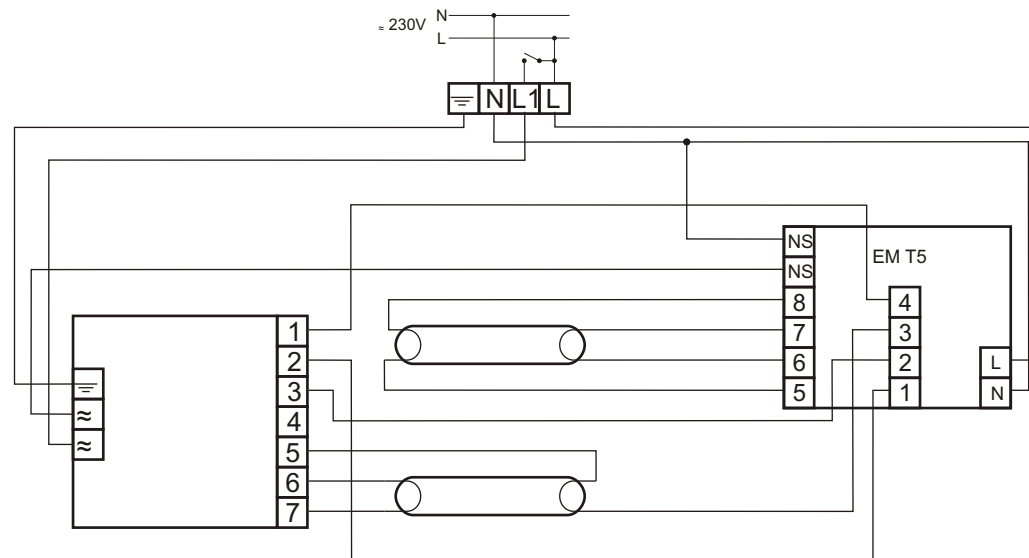

HF-Performer Xtreme 280

MODUŁ AWARYJNY	EM SLIM TL5
OBSŁUGIWANE ŚWIETŁÓWKI	T5: 80W